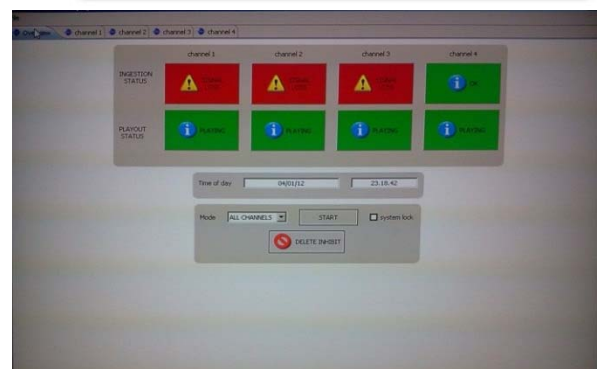

## QUAD SERVER SOLUTION

- . Il nuovo Quad Server ha 16 canali SD e 8 canali HD
- . Può eseguire il Play di 16 canali SD o il Rec di 16 canali SD, o 8 Play e 8 Rec SD
- . Può eseguire il Play di 8 canali HD o il Rec di 8 canali HD, o 4 Play e 4 Rec HD
- . Ha uno Storage locale fino a 24 TB, configurabile in RAID 0 > 6
- . Occupa due Unità Rack

- . E' possibile generare logo, orologio, grafica e crawl nel Playout
- . Time Shift da 3 minuti a due settimane ed oltre
- . Scalabile nella configurazione
- . Software di gestione a corredo per operazioni locali o da remote

Una soluzione innovativa ad architettura scalabile per il Payout, l' Ingestion, il Monitoring, il Disaster Recovery e la Contribuzione: tutto in una sola workstation con prestazioni scalabili.  
 Il software è facile da utilizzare, con una interfaccia dinamica e con avvisi di utilizzo o di mancanza del segnale.

- web-based configuration
- frame-accurate synchronized control of external devices through protocols:
  - Louth - Sony 422 - Firewire - GPI
- routers
  - Elpro - Vikinx - Evertx - Kramer - Blackmagic
- supported video outputs:
  - HD - SDI
- supported file-sharing protocols:
  - CIFS (windows sharing)
  - ftp
- local and/or remote storage (NAS, SAN)
- supported audio/video formats:
  - uncompressed
  - MPEG-2
  - MPEG-4
  - MXF
  - Windows Media Video
  - H264
  - VC1
- MSWindows, Linux or Embedded Operating System
- Overlay of text/logo/date/time
- Overlay of graphics
- Synchronized playout of external data sources (e.g., SDI ancillary data, GPI, RS-322/RS-422, GPS, SMPTE clock)
- SNMP compliance for centralized monitoring
- frame-accurate playout of several network-connected playout devices
- optional support of multitouch input devices
- Streaming Simulcast di tutti i canali