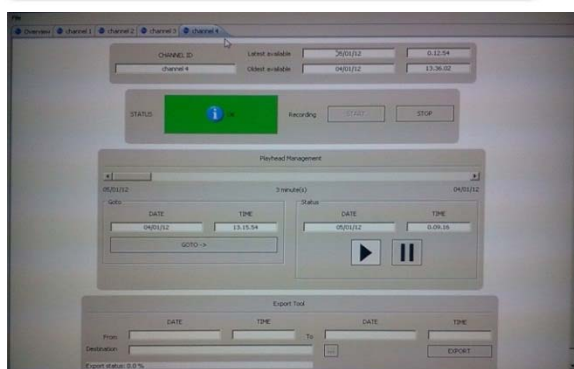

## QUAD SERVER SOLUTION

- . Il nuovo Quad Server ha 16 canali SD e 8 canali HD
- . Può eseguire il Play di 16 canali SD o il Rec di 16 canali SD, o 8 Play e 8 Rec SD
- . Può eseguire il Play di 8 canali HD o il Rec di 8 canali HD, o 4 Play e 4 Rec HD
- . Ha uno Storage locale fino a 24 TB, configurabile in RAID 0 > 6
- . Occupa due Unità Rack

- . E' possibile generare logo, orologio, grafica e crawl nel Playout
- . Time Shift da 3 minuti a due settimane ed oltre
- . Scalabile nella configurazione
- . Software di gestione a corredo per operazioni locali o da remote

Una soluzione innovativa ad architettura scalabile per il Payout, l' Ingestion, il Monitoring, il Disaster Recovery e la Contribuzione: tutto in una sola workstation con prestazioni scalabili.  
 Il software è facile da utilizzare, con una interfaccia dinamica e con avvisi di utilizzo o di mancanza del segnale.

- web-based configuration
- frame-accurate synchronized control of external devices through protocols:
  - Louth - Sony 422 - Firewire - GPI
- routers
  - Elpro - Vikinx - Evertx - Kramer - Blackmagic
- supported video outputs:
  - HD - SDI
- supported file-sharing protocols:
  - CIFS (windows sharing)
  - ftp
- local and/or remote storage (NAS, SAN)
- supported audio/video formats:
  - uncompressed
  - MPEG-2
  - MPEG-4
  - MXF
  - Windows Media Video
  - H264
  - VC1
- MSWindows, Linux or Embedded Operating System
- Overlay of text/logo/date/time
- Overlay of graphics
- Synchronized playout of external data sources (e.g., SDI ancillary data, GPI, RS-322/RS-422, GPS, SMPTE clock)
- SNMP compliance for centralized monitoring
- frame-accurate playout of several network-connected playout devices
- optional support of multitouch input devices
- Streaming Simulcast di tutti i canali